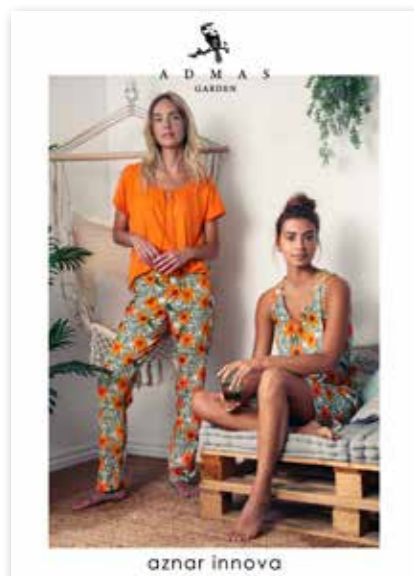

POSTER ADMAS GARDEN:
C0498: 50 x 70 cm (papel)
C0499: 100 x 120 cm (lona)*
C0500: 150 x 250 cm (lona)*