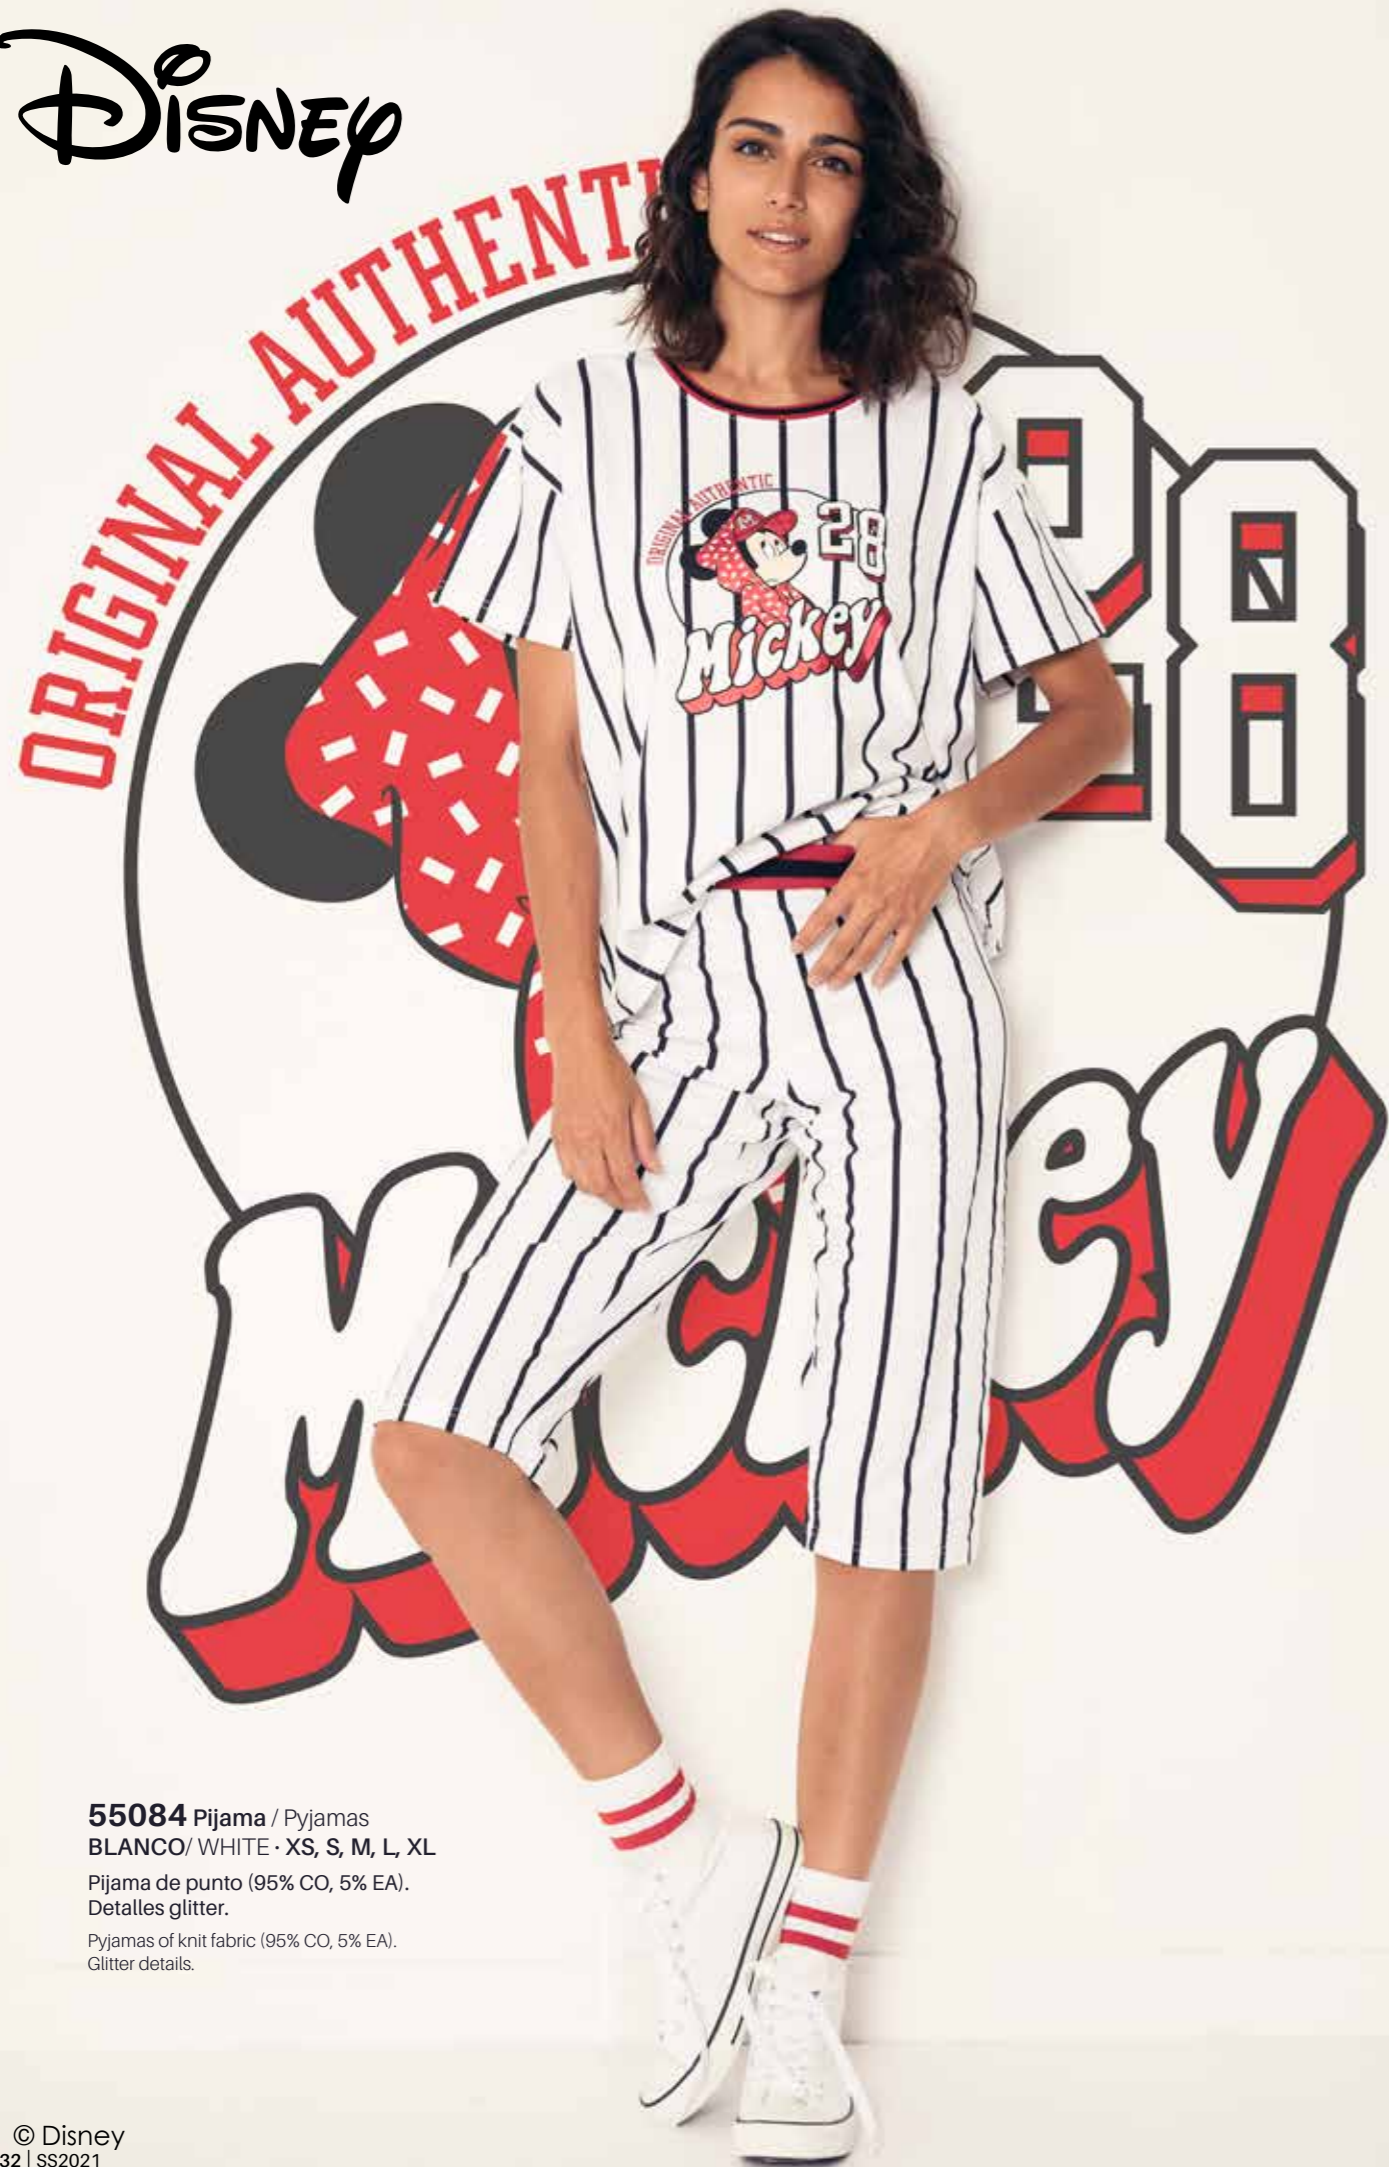

Disney

55084 Pijama / Pyjamas
BLANCO/ WHITE · XS, S, M, L, XL
Pijama de punto (95% CO, 5% EA).
Detalles glitter.
Pyjamas of knit fabric (95% CO, 5% EA).
Glitter details.