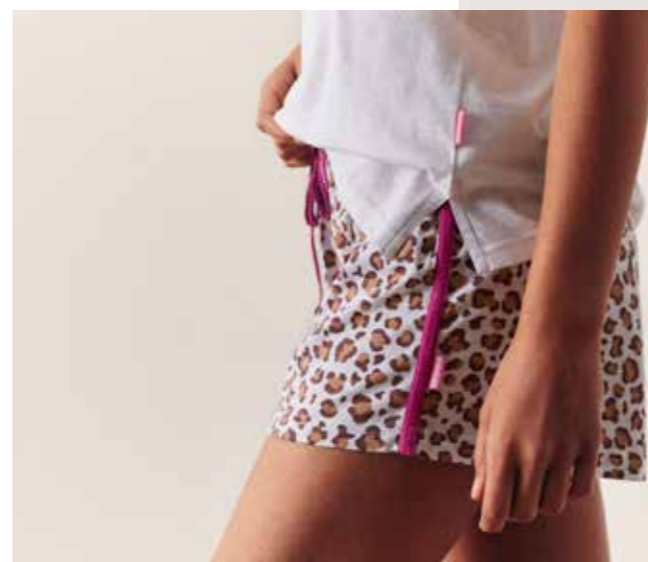

55100 Pijama / Pyjamas
BEIGE/ BEIGE · S, M, L, XL, XXL

Pijama de punto VIGORÉ (55% CO, 45% PES).
Aplique bordado y detalles metalizados.
Pyjamas of melange knit fabric (55% CO, 45% PES).
Embroidered patch and foil print details.

JUVENIL/ TWEEN

55200
BEIGE/ BEIGE
6, 8, 10, 12, 14, 16

55101 Pijama / Pyjamas
BEIGE/ BEIGE · S, M, L, XL, XXL

Pijama de punto VIGORÉ
(55% CO, 45% PES).
Aplique bordado y detalles
metalizados.

Pyjamas of melange knit fabric
(55% CO, 45% PES).
Embroidered patch and foil print details.