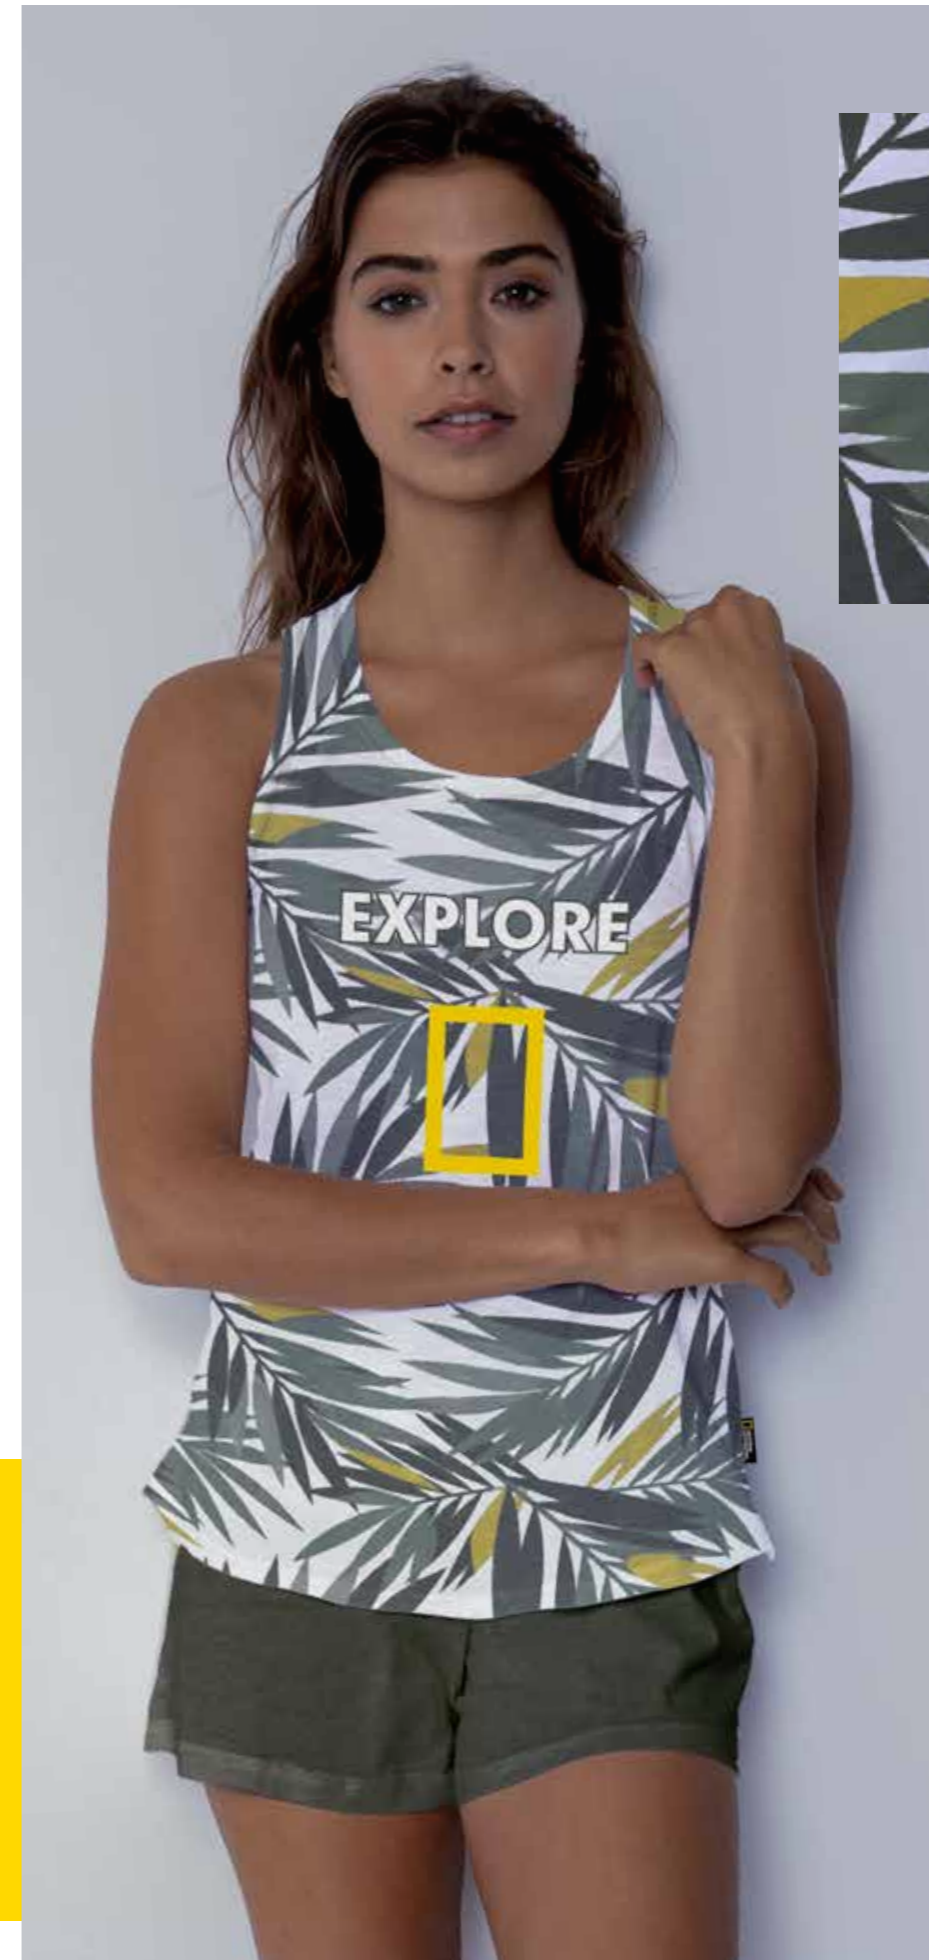

PIJAMA / PYJAMAS

55756

CAQUI/ KHAKI
XS, S, M, L, XL

Pijama de punto SLUB 100% CO.

Pyjamas of slub knit fabric 100% CO.