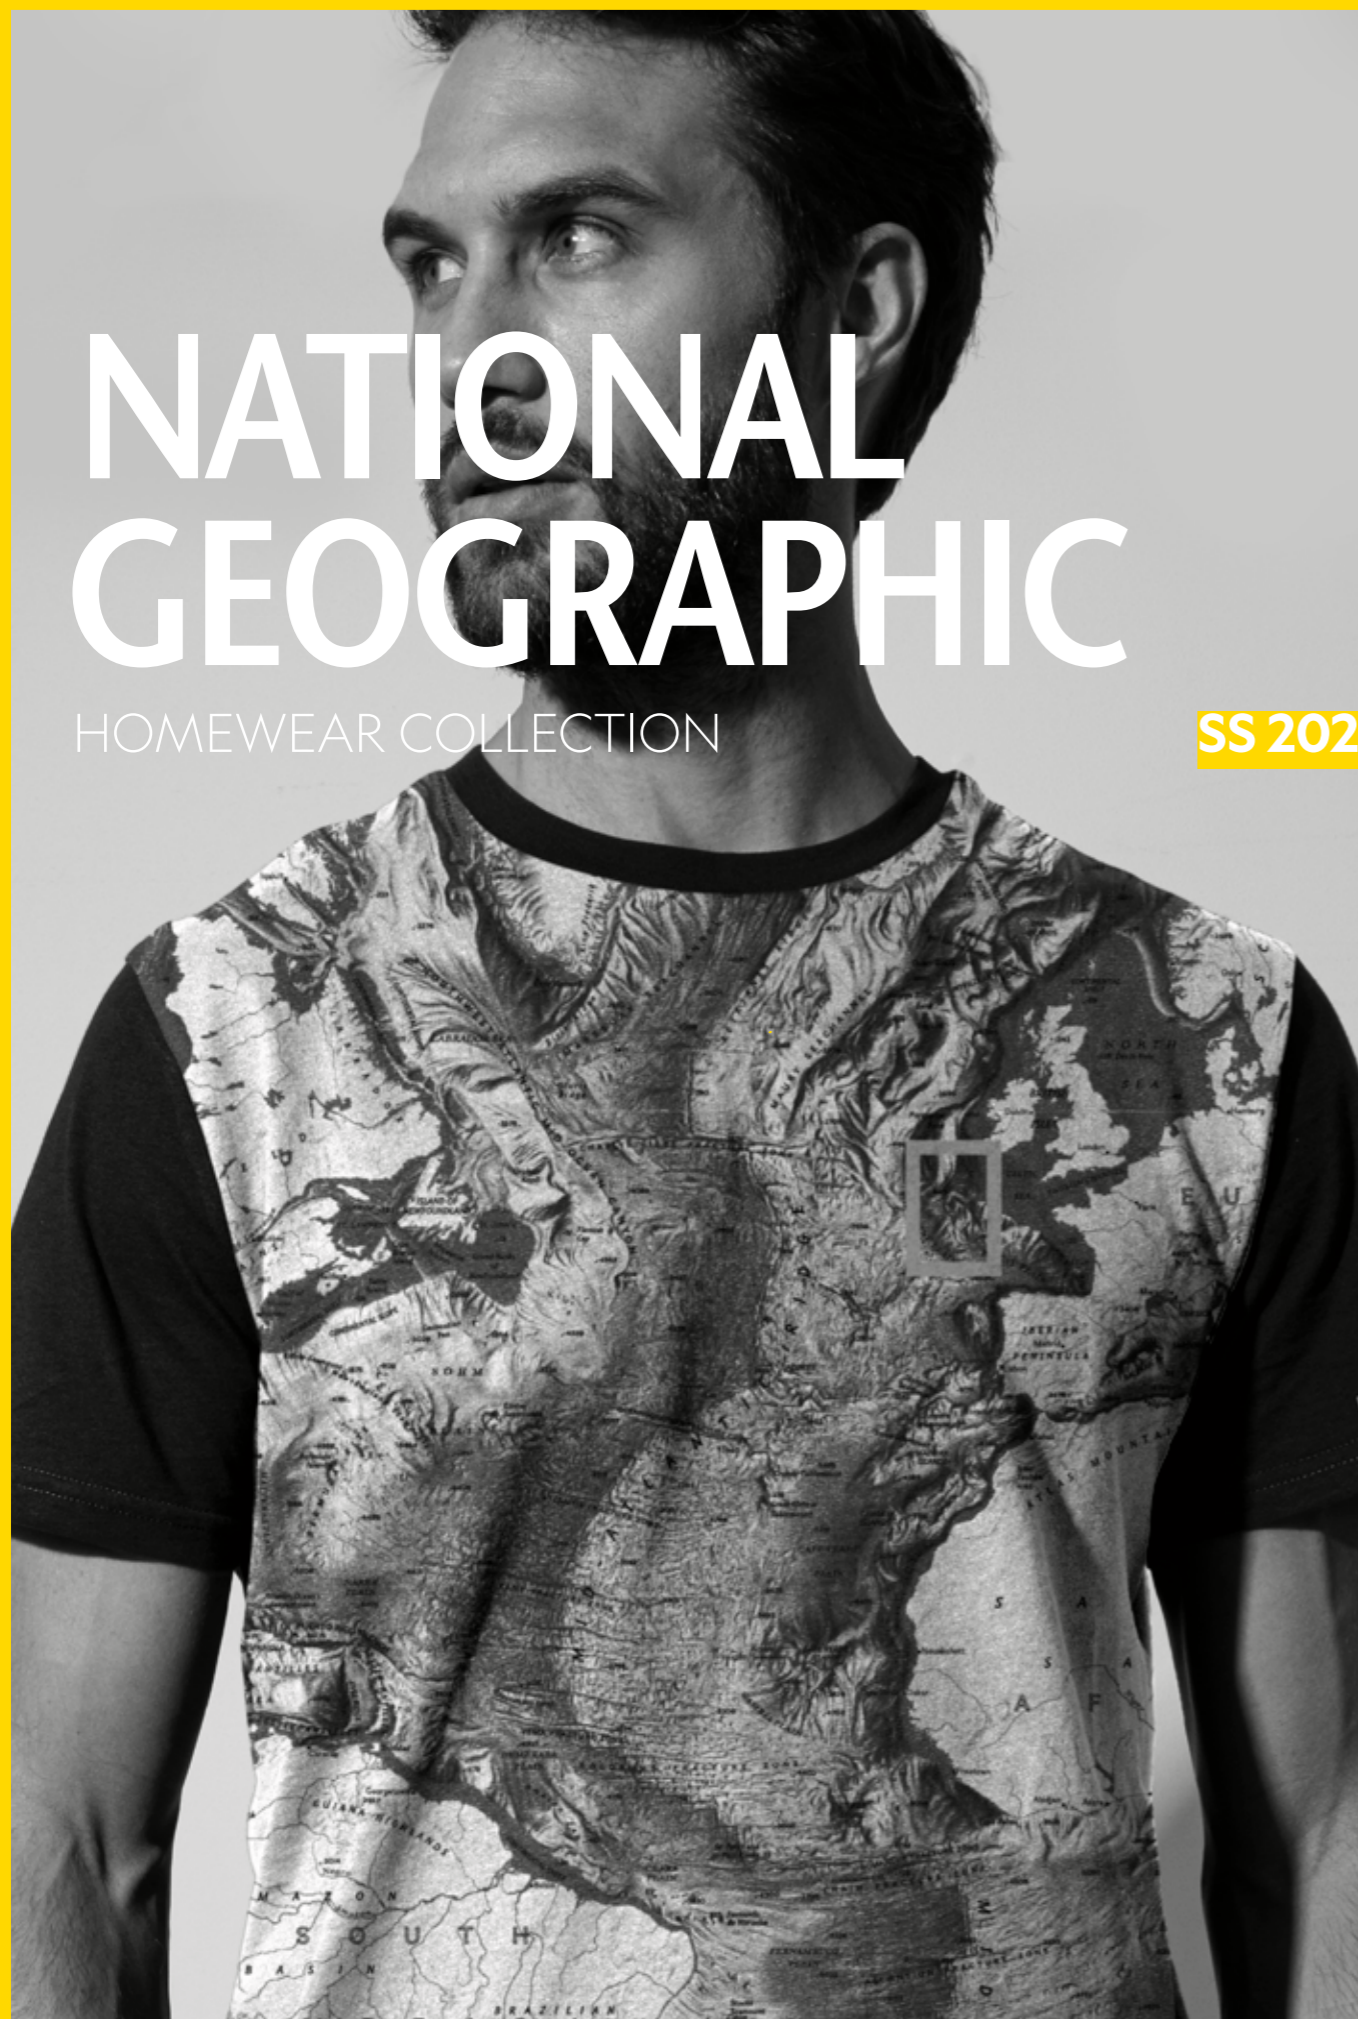

NATIONAL GEOGRAPHIC

HOMEWEAR COLLECTION

SS 2021