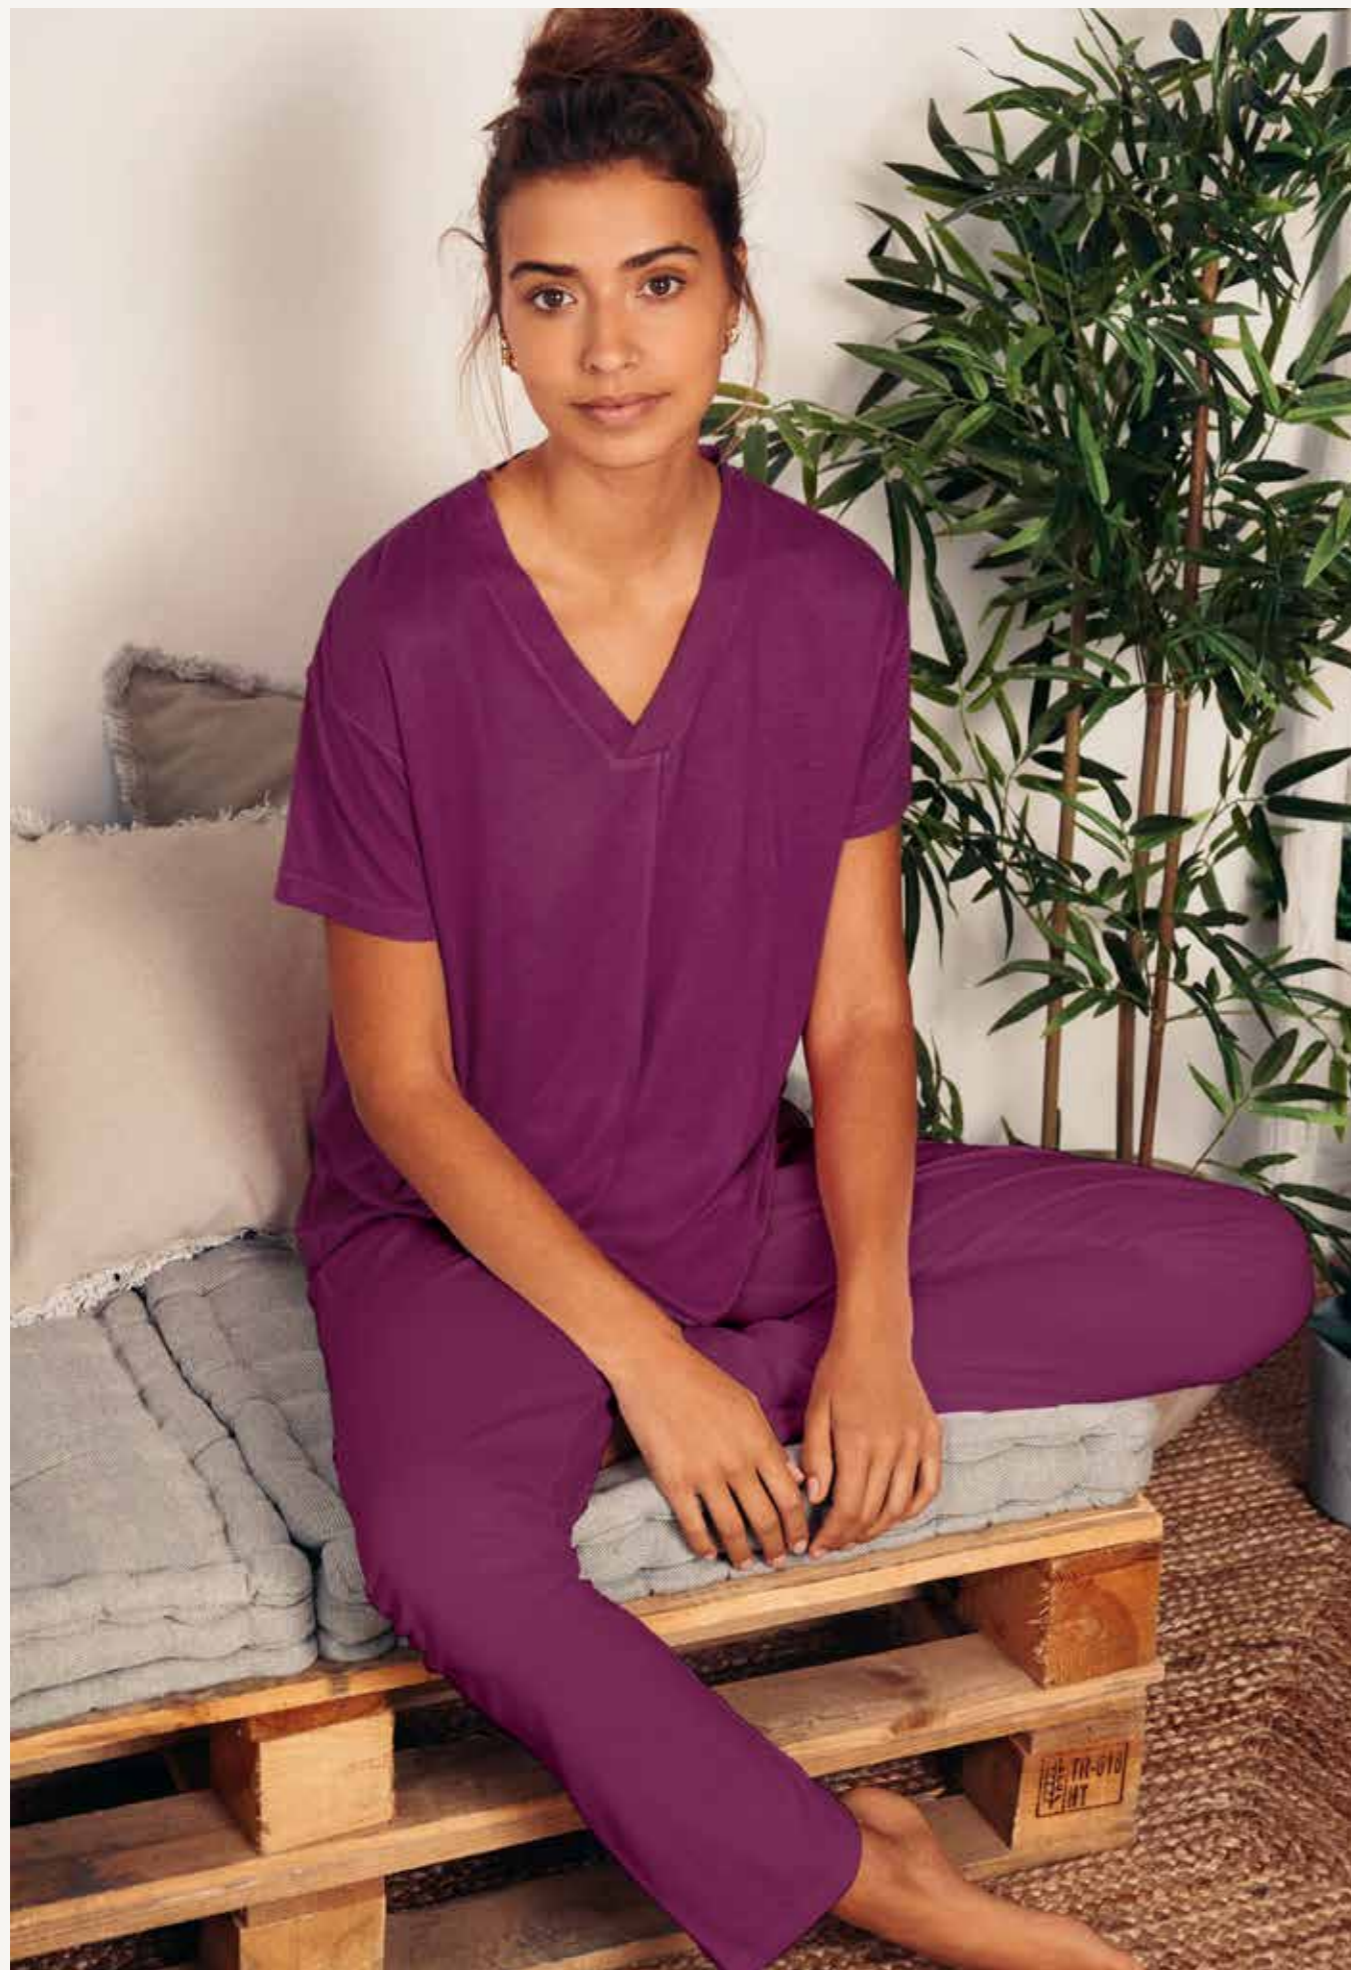

55157 Pijama / Pyjamas · AZUL / BLUE · BURDEOS / BORDEAUX · S, M, L, XL, XXL
Pijama de punto 100% VIS. / Pyjamas of knit fabric 100% VIS.